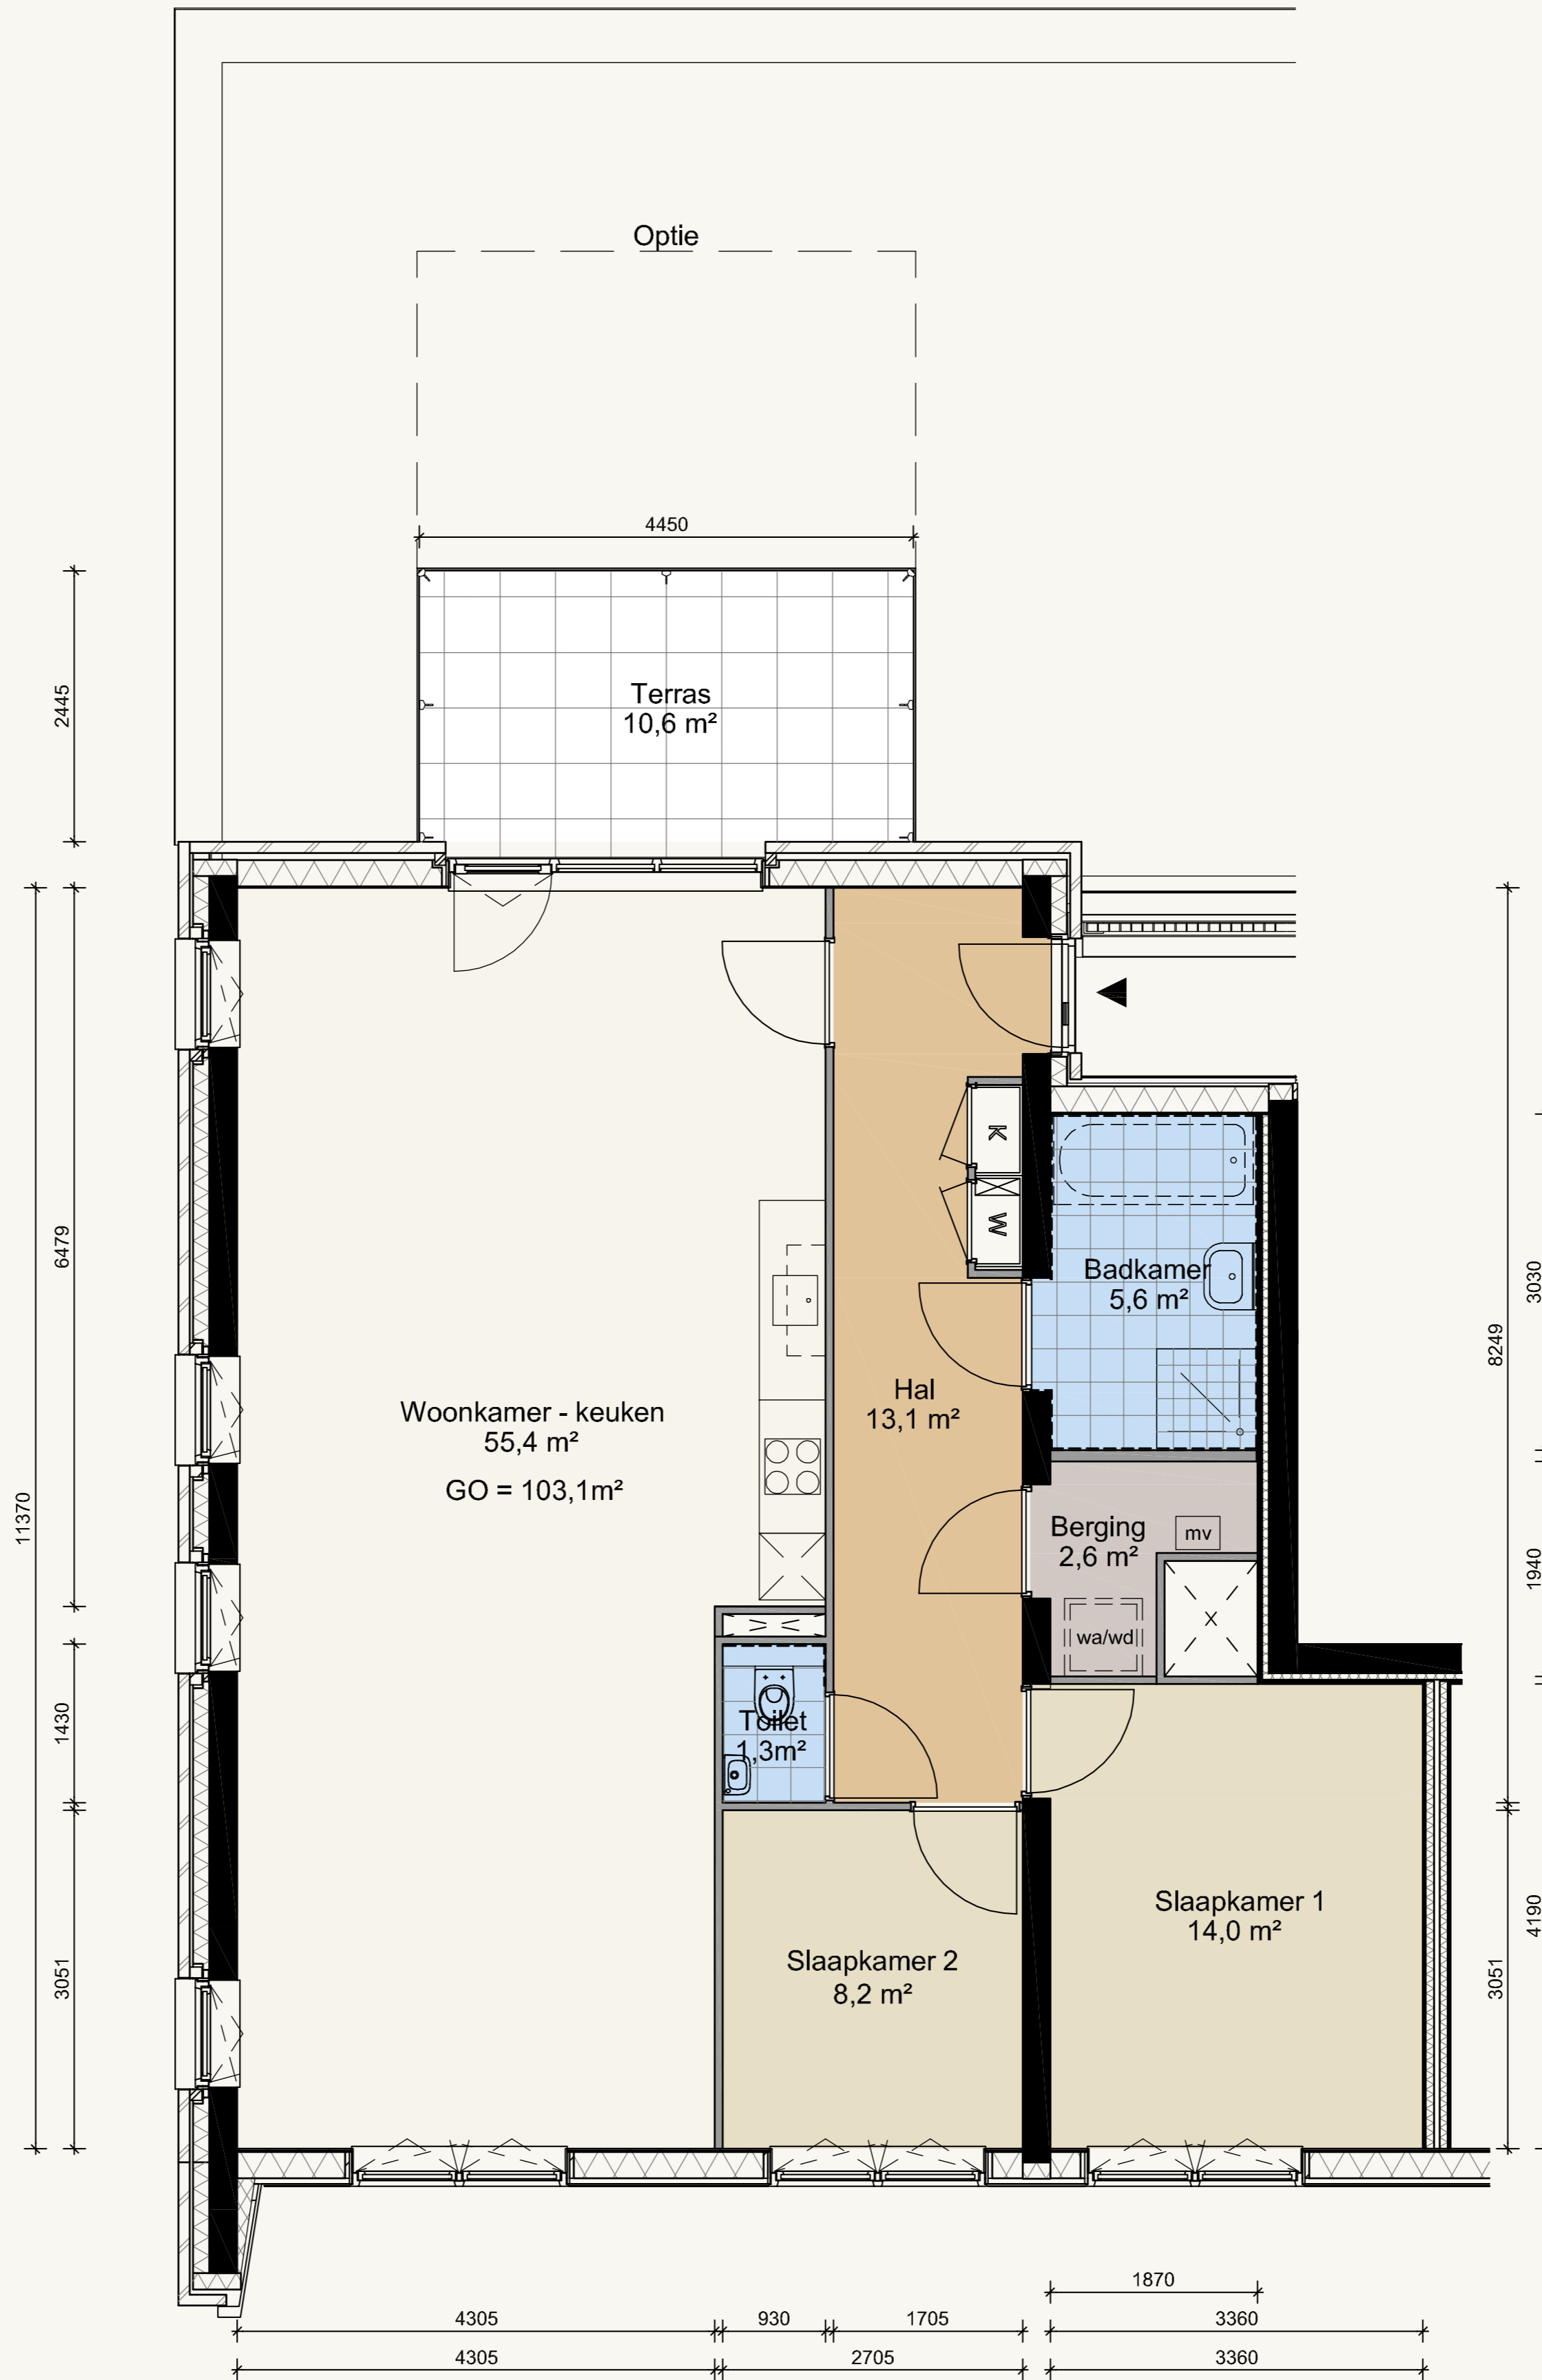

WONINGPLATTEGROND

Bouwnummer: 57
Gebruiksoppervlakte ca. 103,1m²

Leidsche Maan Allure
Type 10

WONINGTYPE X
3-KAMER APPARTEMENT